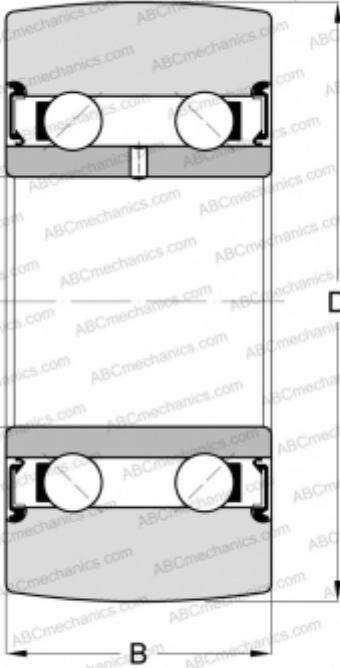

LR5204 NPPU ZEN

Направляющие ролики

ТИП: Шарикоподшипники, Направляющие ролики, Двухрядные, Без профиля, Уплотнения с обеих сторон

Технические характеристики

РАЗМЕРЫ, ММ

| | |
|---|--------|
| d | 20,000 |
| D | 52,000 |
| B | 20,600 |

МАССА, КГ

0,230

ПРОИЗВОДИТЕЛЬ

[ZEN](#)

АНАЛОГИ

| | |
|-----|----------------------------|
| ABC | LR5204-2RS |
| INA | LR5204-2RS |