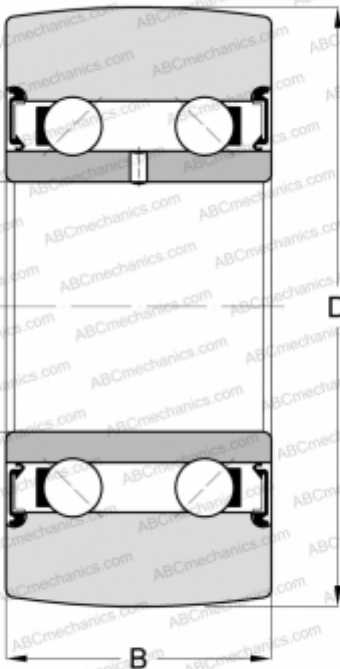

## LR5303-2RS ABC

Направляющие ролики

ТИП: Шарикоподшипники, Направляющие ролики, Двухрядные, Без профиля, Уплотнения с обеих сторон

#### РАЗМЕРЫ, ММ

d	17,000
D	52,000
B	22,200

**МАССА, КГ** 0,210

**ПРОИЗВОДИТЕЛЬ** [ABC](#)