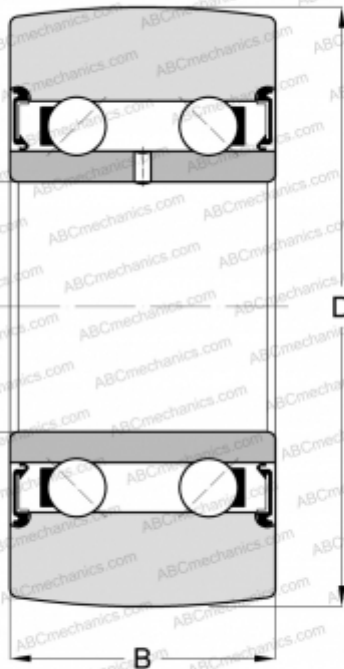

## LR5303-2RS INA

Направляющие ролики

ТИП: Шарикоподшипники, Направляющие ролики, Двухрядные, Без профиля, Уплотнения с обеих сторон

#### РАЗМЕРЫ, ММ

d	17,000
D	52,000
B	22,200

**МАССА, КГ** 0,210

**ПРОИЗВОДИТЕЛЬ** [INA](#)