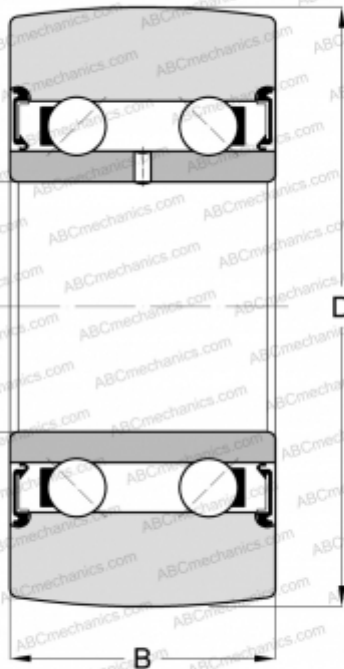

LR5303 NPPU ZEN

Направляющие ролики

ТИП: Шарикоподшипники, Направляющие ролики, Двухрядные, Без профиля, Уплотнения с обеих сторон

Технические характеристики

РАЗМЕРЫ, ММ

d	17,000
D	52,000
B	22,200

МАССА, КГ 0,210