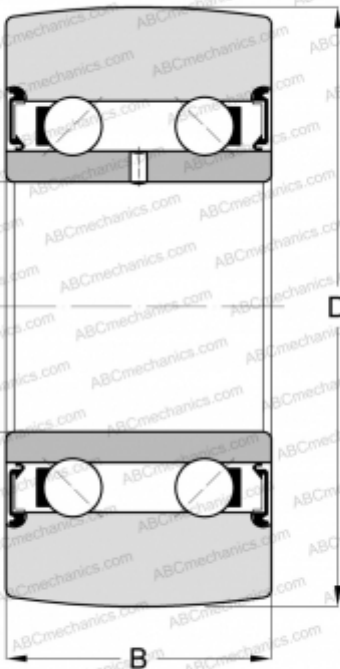

LR5006-2RS INA

Направляющие ролики

ТИП: Шарикоподшипники, Направляющие ролики, Двухрядные, Без профиля, Уплотнения с обеих сторон

Технические характеристики

РАЗМЕРЫ, ММ

d	30,000
D	62,000
B	19,000

МАССА, КГ 0,250