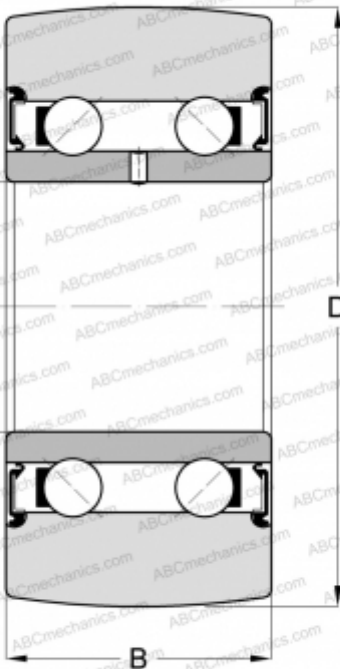

LR5205-2RS ABC

Направляющие ролики

ТИП: Шарикоподшипники, Направляющие ролики, Двухрядные, Без профиля, Уплотнения с обеих сторон

Технические характеристики

РАЗМЕРЫ, ММ

d	25,000
D	62,000
B	20,600

МАССА, КГ 0,340