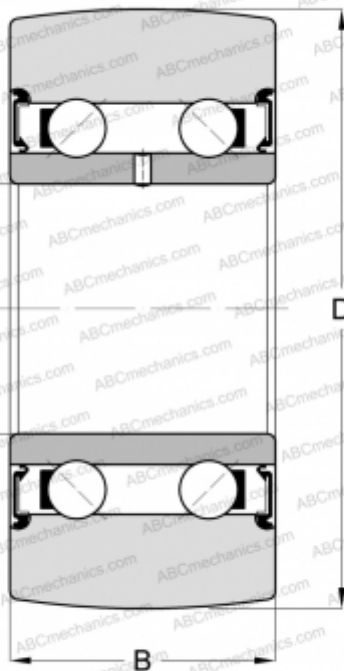

LR5304-2RS ABC

Направляющие ролики

ТИП: Шарикоподшипники, Направляющие ролики, Двухрядные, Без профиля, Уплотнения с обеих сторон

Технические характеристики

РАЗМЕРЫ, ММ

d	20,000
D	62,000
B	22,200

МАССА, КГ 0,340