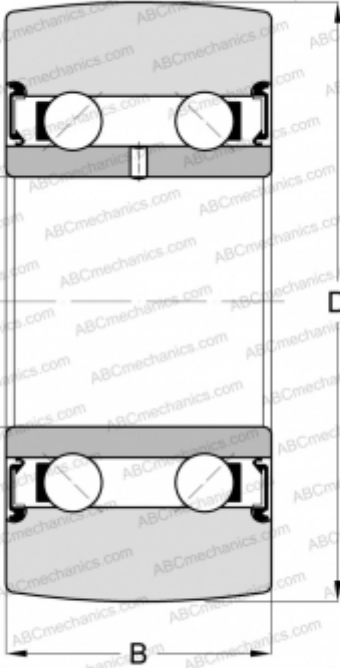

## LR5304-2RS INA

Направляющие ролики

ТИП: Шарикоподшипники, Направляющие ролики, Двухрядные, Без профиля, Уплотнения с обеих сторон

#### РАЗМЕРЫ, ММ

d	20,000
D	62,000
B	22,200