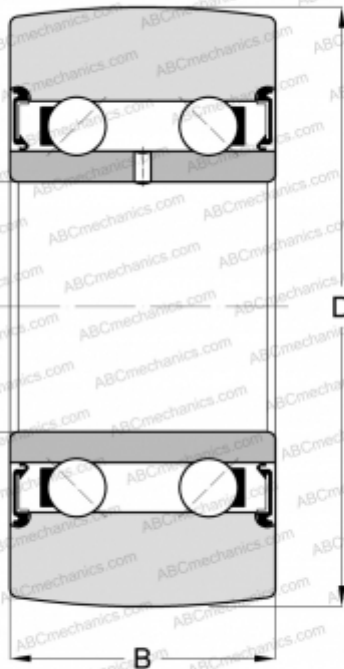

## LR5304 NPPU ZEN

Направляющие ролики

ТИП: Шарикоподшипники, Направляющие ролики, Двухрядные, Без профиля, Уплотнения с обеих сторон

#### РАЗМЕРЫ, ММ

d	20,000
D	62,000
B	22,200

**МАССА, КГ** 0,340

**ПРОИЗВОДИТЕЛЬ** [ZEN](#)