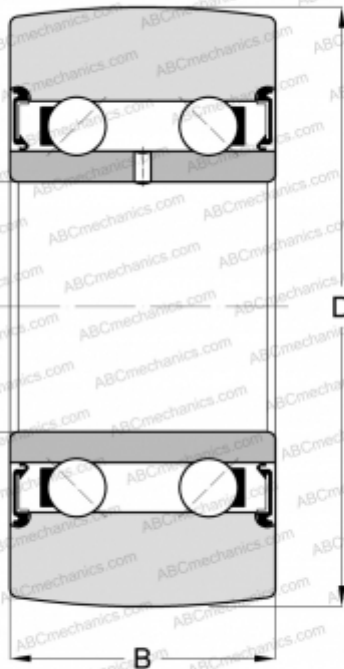

LR5007-2RS ABC

Направляющие ролики

ТИП: Шарикоподшипники, Направляющие ролики, Двухрядные, Без профиля, Уплотнения с обеих сторон

Технические характеристики

РАЗМЕРЫ, ММ

d	35,000
D	68,000
B	20,000

МАССА, КГ 0,300