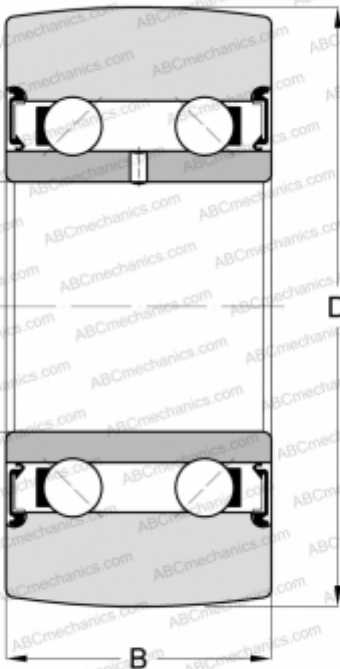

## LR5007-2RS INA

Направляющие ролики

ТИП: Шарикоподшипники, Направляющие ролики, Двухрядные, Без профиля, Уплотнения с обеих сторон

#### РАЗМЕРЫ, ММ

d	35,000
D	68,000
B	20,000