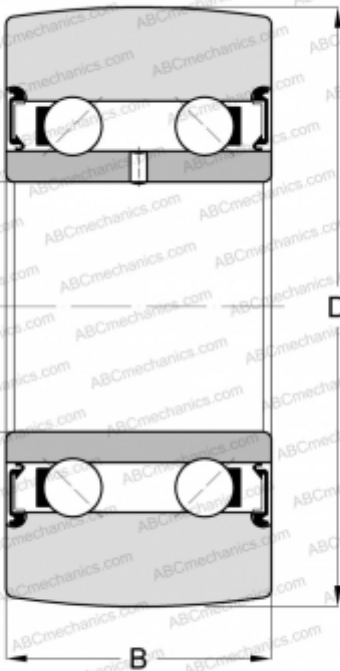

LR5007 NPPU ZEN

Направляющие ролики

ТИП: Шарикоподшипники, Направляющие ролики, Двухрядные, Без профиля, Уплотнения с обеих сторон

Технические характеристики

РАЗМЕРЫ, ММ

d	35,000
D	68,000
B	20,000

МАССА, КГ 0,300