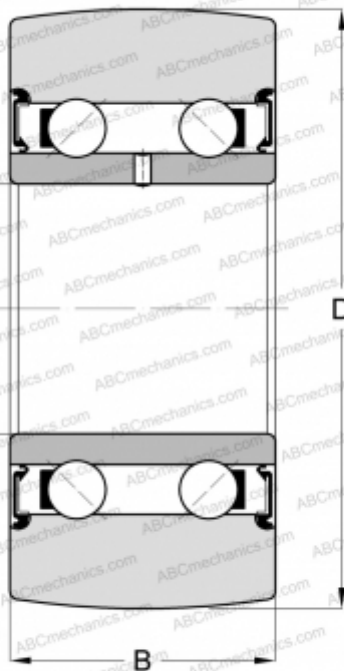

LR5206-2RS ABC

Направляющие ролики

ТИП: Шарикоподшипники, Направляющие ролики, Двухрядные, Без профиля, Уплотнения с обеих сторон

Технические характеристики

РАЗМЕРЫ, ММ

d	30,000
D	72,000
B	23,800

МАССА, КГ 0,510