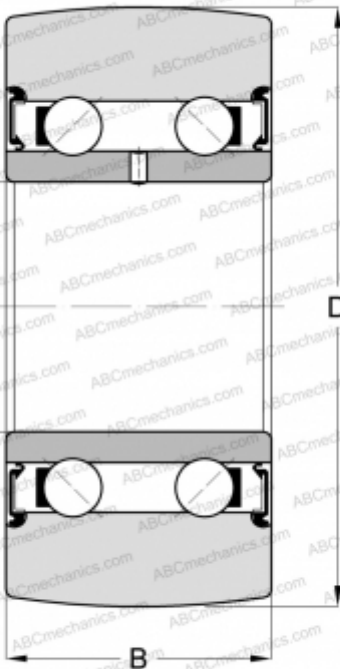

LR5206-2RS INA

Направляющие ролики

ТИП: Шарикоподшипники, Направляющие ролики, Двухрядные, Без профиля, Уплотнения с обеих сторон

Технические характеристики

РАЗМЕРЫ, ММ

d	30,000
D	72,000
B	23,800

МАССА, КГ 0,510