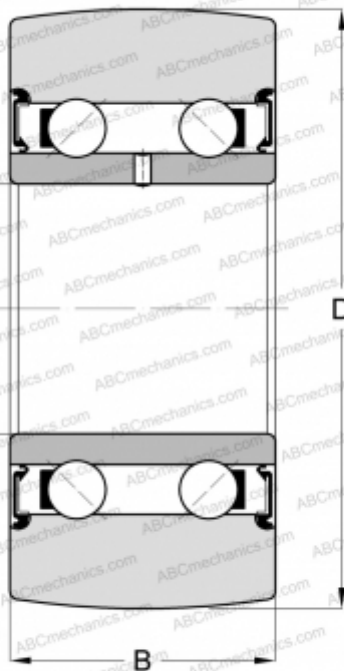

LR5206 NPPU ZEN

Направляющие ролики

ТИП: Шарикоподшипники, Направляющие ролики, Двухрядные, Без профиля, Уплотнения с обеих сторон

Технические характеристики

РАЗМЕРЫ, ММ

d	30,000
D	72,000
B	23,800

МАССА, КГ 0,510