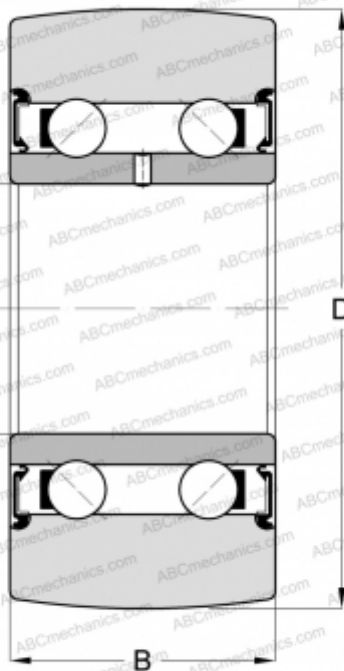

LR5305-2RS INA

Направляющие ролики

ТИП: Шарикоподшипники, Направляющие ролики, Двухрядные, Без профиля, Уплотнения с обеих сторон

Технические характеристики

РАЗМЕРЫ, ММ

d	25,000
D	72,000
B	25,400

МАССА, КГ 0,500