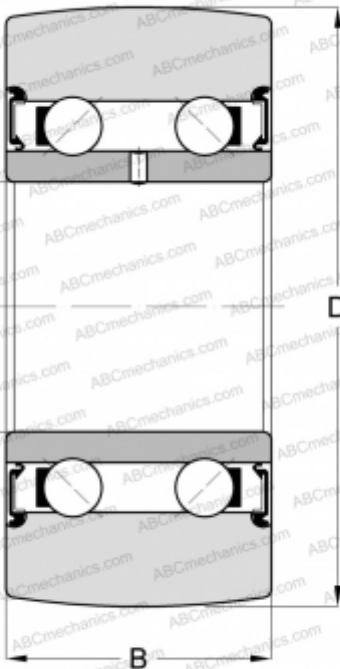

LR5305 NPPU ZEN

Направляющие ролики

ТИП: Шарикоподшипники, Направляющие ролики, Двухрядные, Без профиля, Уплотнения с обеих сторон

Технические характеристики

РАЗМЕРЫ, ММ

d	25,000
D	72,000
B	25,400

МАССА, КГ 0,500