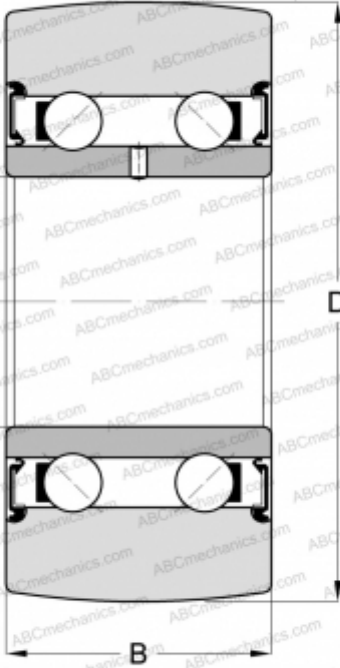

LR5207-2RS ABC

Направляющие ролики

ТИП: Шарикоподшипники, Направляющие ролики, Двухрядные, Без профиля, Уплотнения с обеих сторон

Технические характеристики

РАЗМЕРЫ, ММ

d	35,000
D	80,000
B	27,000

МАССА, КГ

0,660