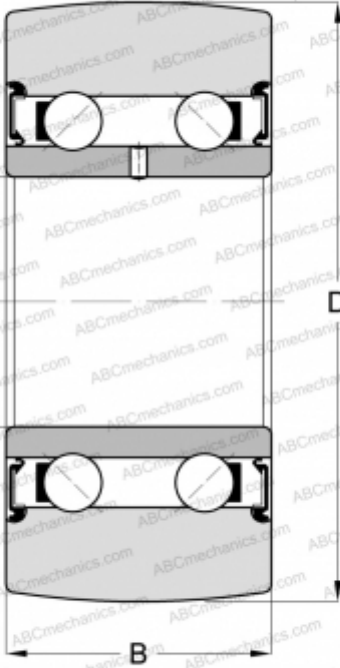

LR5207-2RS INA

Направляющие ролики

ТИП: Шарикоподшипники, Направляющие ролики, Двухрядные, Без профиля, Уплотнения с обеих сторон

Технические характеристики

РАЗМЕРЫ, ММ

d	35,000
D	80,000
B	27,000

МАССА, КГ

0,660