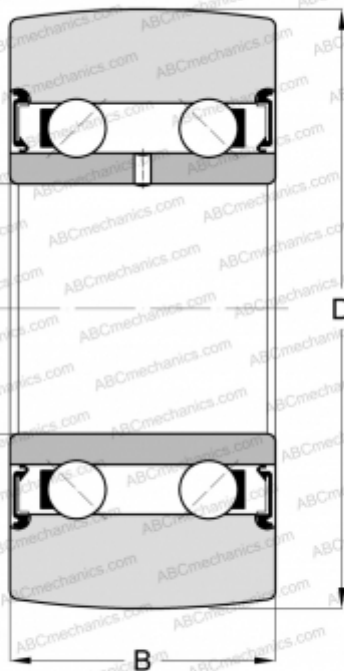

## LR5207 NPPU ZEN

Направляющие ролики

ТИП: Шарикоподшипники, Направляющие ролики, Двухрядные, Без профиля, Уплотнения с обеих сторон

#### РАЗМЕРЫ, ММ

d	35,000
D	80,000
B	27,000

**МАССА, КГ** 0,660

**ПРОИЗВОДИТЕЛЬ** [ZEN](#)