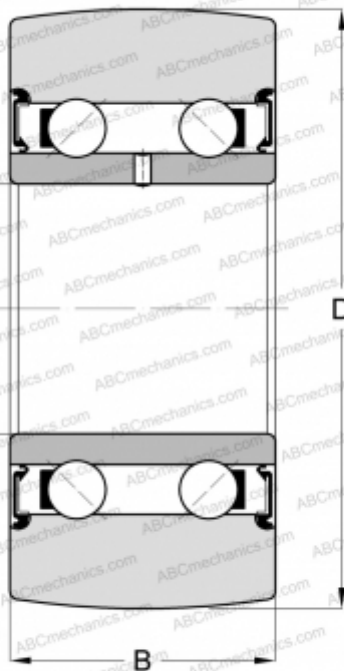

LR5306 NPPU ZEN

Направляющие ролики

ТИП: Шарикоподшипники, Направляющие ролики, Двухрядные, Без профиля, Уплотнения с обеих сторон

Технические характеристики

РАЗМЕРЫ, ММ

d	30,000
D	80,000
B	30,200

МАССА, КГ 0,670