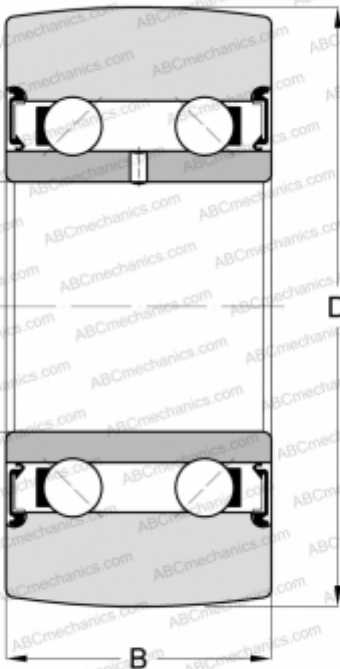

LR5208-2RS ABC

Направляющие ролики

ТИП: Шарикоподшипники, Направляющие ролики, Двухрядные, Без профиля, Уплотнения с обеих сторон

Технические характеристики

РАЗМЕРЫ, ММ

d	40,000
D	85,000
B	30,200

МАССА, КГ 0,750