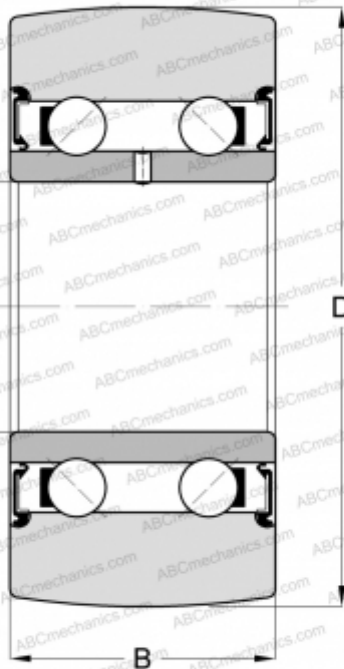

LR5208-2RS INA

Направляющие ролики

ТИП: Шарикоподшипники, Направляющие ролики, Двухрядные, Без профиля, Уплотнения с обеих сторон

Технические характеристики

РАЗМЕРЫ, ММ

d	40,000
D	85,000
B	30,200

МАССА, КГ 0,750