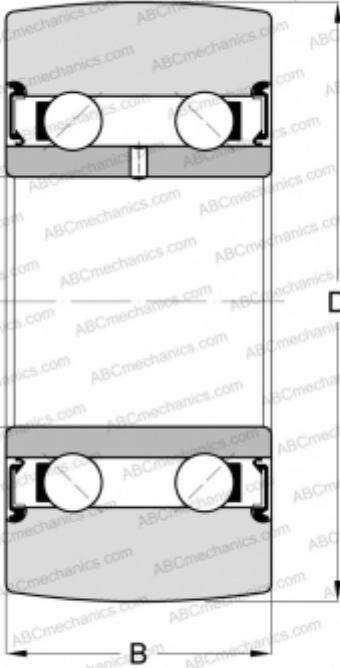

LR5208 NPPU ZEN

Направляющие ролики

ТИП: Шарикоподшипники, Направляющие ролики, Двухрядные, Без профиля, Уплотнения с обеих сторон

Технические характеристики

РАЗМЕРЫ, ММ

d	40,000
D	85,000
B	30,200

МАССА, КГ