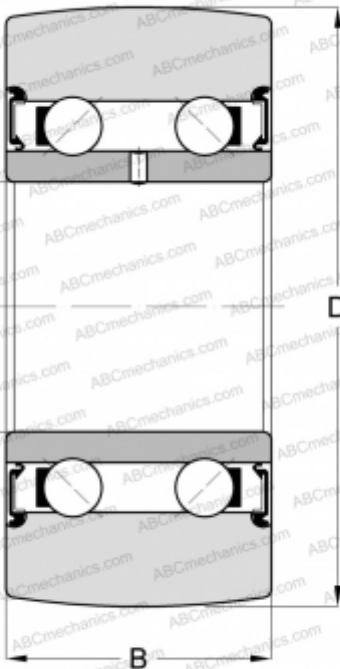

## LR5307-2RS ABC

Направляющие ролики

ТИП: Шарикоподшипники, Направляющие ролики, Двухрядные, Без профиля, Уплотнения с обеих сторон

#### РАЗМЕРЫ, ММ

d	35,000
D	90,000
B	34,900