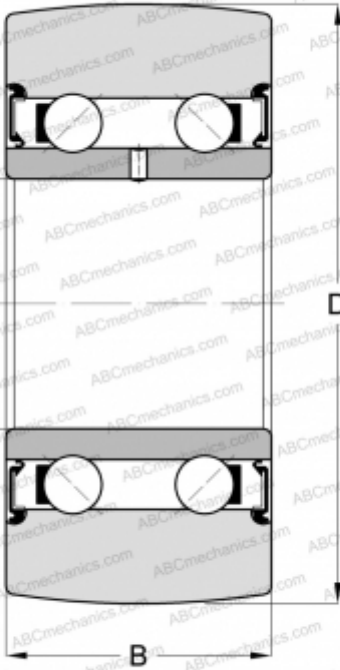

LR5307-2RS INA

Направляющие ролики

ТИП: Шарикоподшипники, Направляющие ролики, Двухрядные, Без профиля, Уплотнения с обеих сторон

Технические характеристики

РАЗМЕРЫ, ММ

d	35,000
D	90,000
B	34,900

МАССА, КГ

0,970