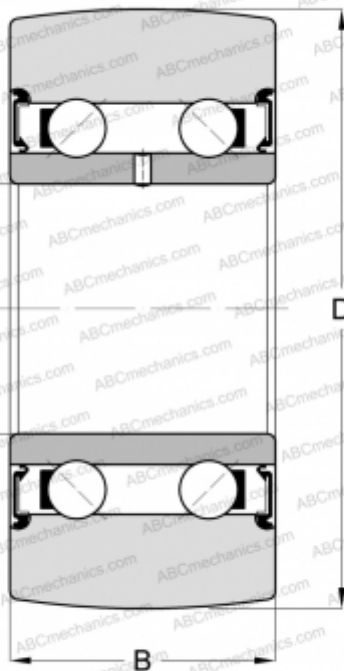

## LR5307 NPPU ZEN

Направляющие ролики

ТИП: Шарикоподшипники, Направляющие ролики, Двухрядные, Без профиля, Уплотнения с обеих сторон

#### РАЗМЕРЫ, ММ

d	35,000
D	90,000
B	34,900

**МАССА, КГ** 0,970

**ПРОИЗВОДИТЕЛЬ** [ZEN](#)