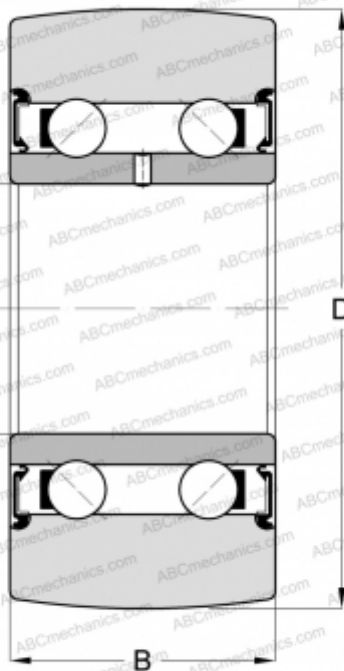

## LR5308 NPPU ZEN

Направляющие ролики

ТИП: Шарикоподшипники, Направляющие ролики, Двухрядные, Без профиля, Уплотнения с обеих сторон

#### РАЗМЕРЫ, ММ

d	40,000
D	100,000
B	36,500

**МАССА, КГ** 1,200

**ПРОИЗВОДИТЕЛЬ** [ZEN](#)