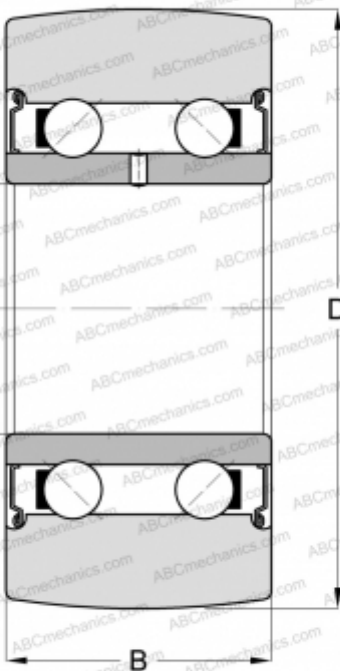

LR5200-2Z INA

Направляющие ролики

ТИП: Шарикоподшипники, Направляющие ролики, Двухрядные, Без профиля, Защитные шайбы с двух сторон

Технические характеристики

РАЗМЕРЫ, ММ

d	10,000
D	32,000
B	14,000

МАССА, КГ 0,070