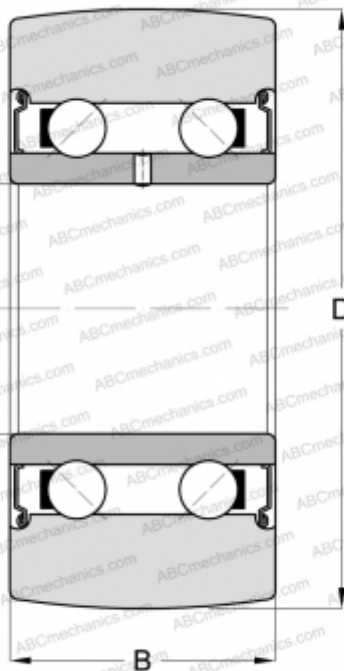

LR5200 KDDU ZEN

Направляющие ролики

ТИП: Шарикоподшипники, Направляющие ролики, Двухрядные, Без профиля, Защитные шайбы с двух сторон

Технические характеристики

РАЗМЕРЫ, ММ

d	10,000
D	32,000
B	14,000

ПРОИЗВОДИТЕЛЬ

[ZEN](#)

АНАЛОГИ

INA	LR5200-2Z
SKF	305800 C-2Z