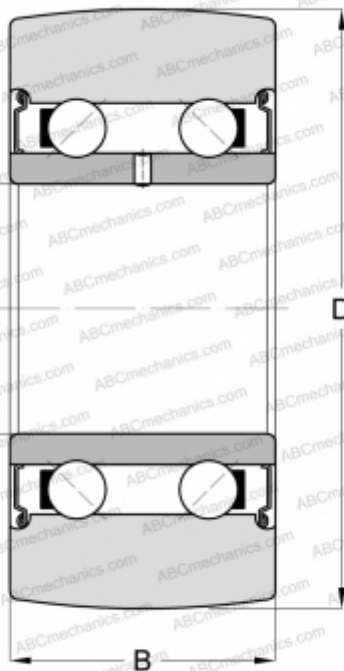

LR5201-2Z INA

Направляющие ролики

ТИП: Шарикоподшипники, Направляющие ролики, Двухрядные, Без профиля, Защитные шайбы с двух сторон

Технические характеристики

РАЗМЕРЫ, ММ

d	12,000
D	35,000
B	15,900

МАССА, КГ 0,080