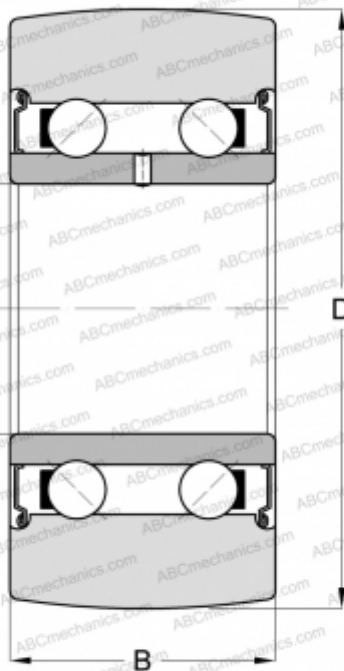

LR5202-2Z INA

Направляющие ролики

ТИП: Шарикоподшипники, Направляющие ролики, Двухрядные, Без профиля, Защитные шайбы с двух сторон

Технические характеристики

РАЗМЕРЫ, ММ

d	15,000
D	40,000
B	15,900

МАССА, КГ 0,110