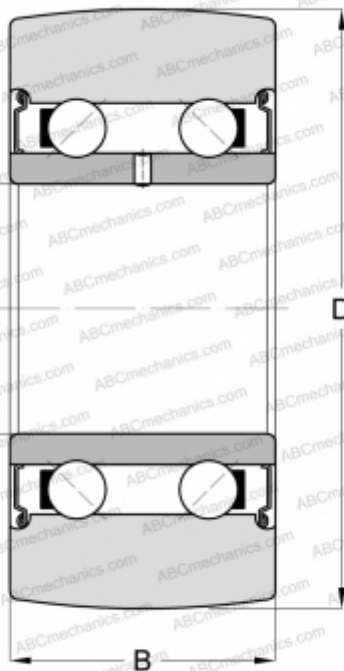

LR5202 KDDU ZEN

Направляющие ролики

ТИП: Шарикоподшипники, Направляющие ролики, Двухрядные, Без профиля, Защитные шайбы с двух сторон

Технические характеристики

РАЗМЕРЫ, ММ

d	15,000
D	40,000
B	15,900

МАССА, КГ 0,110

ПРОИЗВОДИТЕЛЬ [ZEN](#)

АНАЛОГИ

INA	LR5202-2Z
SKF	305802 C-2Z