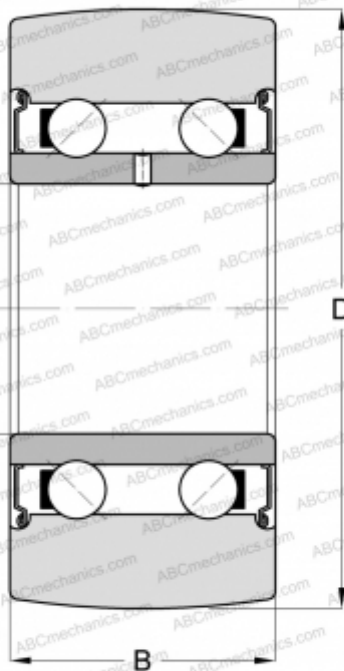

# LR5203-2Z INA

Направляющие ролики

ТИП: Шарикоподшипники, Направляющие ролики, Двухрядные, Без профиля, Защитные шайбы с двух сторон

### РАЗМЕРЫ, ММ

d	17,000
D	47,000
B	17,500