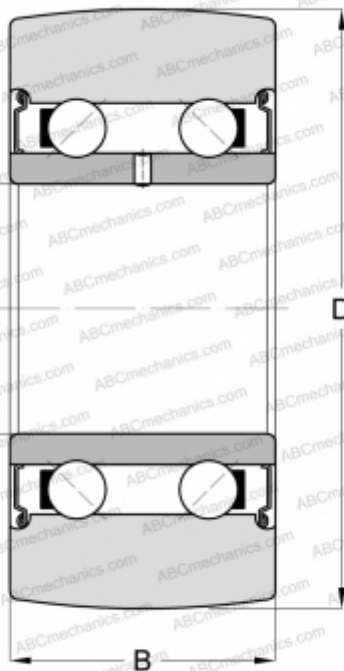

## LR5203 KDDU ZEN

Направляющие ролики

ТИП: Шарикоподшипники, Направляющие ролики, Двухрядные, Без профиля, Защитные шайбы с двух сторон

#### РАЗМЕРЫ, ММ

d	17,000
D	47,000
B	17,500

**МАССА, КГ** 0,170

**ПРОИЗВОДИТЕЛЬ** [ZEN](#)