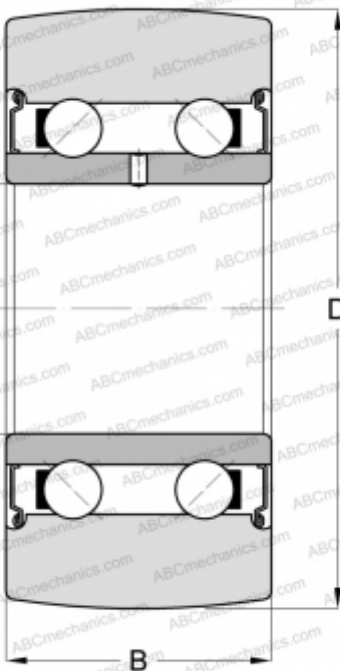

## LR5204-2Z INA

Направляющие ролики

ТИП: Шарикоподшипники, Направляющие ролики, Двухрядные, Без профиля, Защитные шайбы с двух сторон

#### РАЗМЕРЫ, ММ

d	20,000
D	52,000
B	20,600

**МАССА, КГ** 0,230

**ПРОИЗВОДИТЕЛЬ** [INA](#)