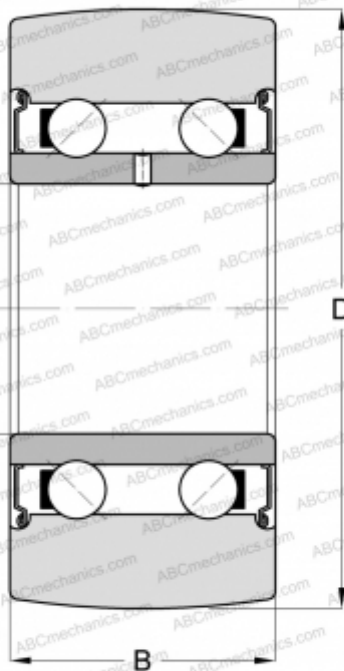

LR5204 KDDU ZEN

Направляющие ролики

ТИП: Шарикоподшипники, Направляющие ролики, Двухрядные, Без профиля, Защитные шайбы с двух сторон

Технические характеристики

РАЗМЕРЫ, ММ

d	20,000
D	52,000
B	20,600

МАССА, КГ 0,230

ПРОИЗВОДИТЕЛЬ [ZEN](#)

АНАЛОГИ

INA	LR5204-2Z
SKF	305804 C-2Z