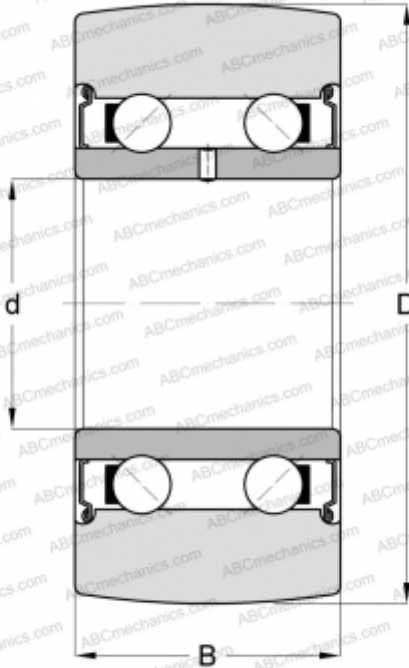

## 305804 C-2Z SKF

Направляющие ролики

ТИП: Шарикоподшипники, Направляющие ролики, Двухрядные, Без профиля, Защитные шайбы с двух сторон

#### РАЗМЕРЫ, ММ

d	20,000
D	52,000
B	20,600

**МАССА, КГ** 0,220

**ПРОИЗВОДИТЕЛЬ** [SKF](#)