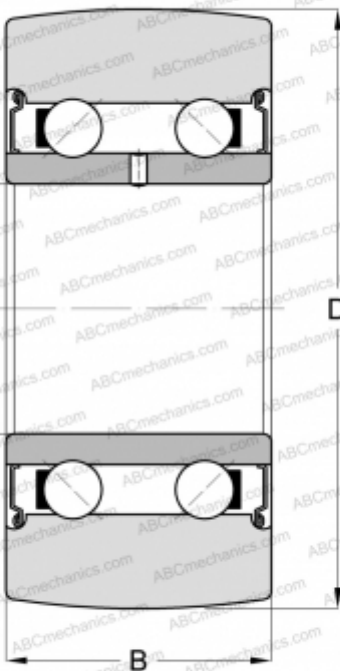

LR5205-2Z INA

Направляющие ролики

ТИП: Шарикоподшипники, Направляющие ролики, Двухрядные, Без профиля, Защитные шайбы с двух сторон

Технические характеристики

РАЗМЕРЫ, ММ

d	25,000
D	62,000
B	20,600

МАССА, КГ 0,340