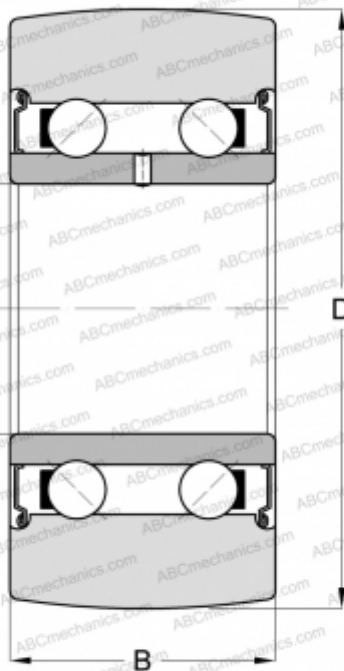

LR5205 KDDU ZEN

Направляющие ролики

ТИП: Шарикоподшипники, Направляющие ролики, Двухрядные, Без профиля, Защитные шайбы с двух сторон

Технические характеристики

РАЗМЕРЫ, ММ

d	25,000
D	62,000
B	20,600

МАССА, КГ 0,340

ПРОИЗВОДИТЕЛЬ [ZEN](#)

АНАЛОГИ

INA	LR5205-2Z
SKF	305805 C-2Z