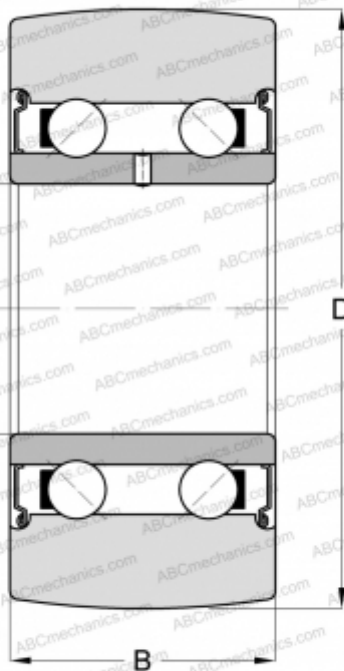

LR5304-2Z INA

Направляющие ролики

ТИП: Шарикоподшипники, Направляющие ролики, Двухрядные, Без профиля, Защитные шайбы с двух сторон

Технические характеристики

РАЗМЕРЫ, ММ

d	20,000
D	62,000
B	22,200

МАССА, КГ 0,340