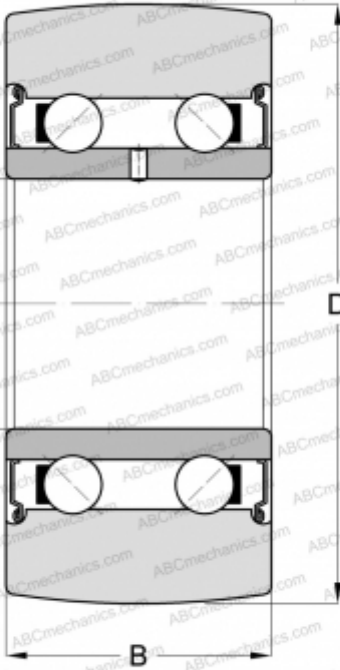

LR5206-2Z INA

Направляющие ролики

ТИП: Шарикоподшипники, Направляющие ролики, Двухрядные, Без профиля, Защитные шайбы с двух сторон

Технические характеристики

РАЗМЕРЫ, ММ

d	30,000
D	72,000
B	23,800

МАССА, КГ