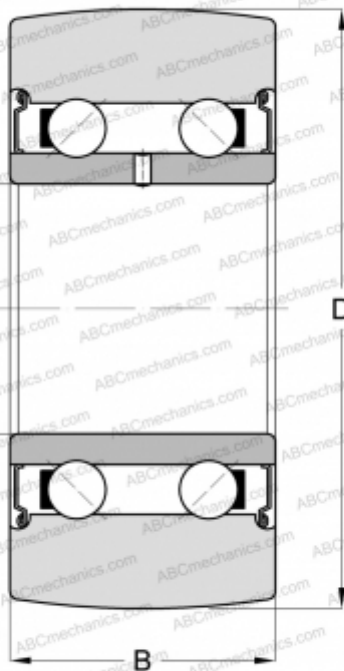

LR5206 KDDU ZEN

Направляющие ролики

ТИП: Шарикоподшипники, Направляющие ролики, Двухрядные, Без профиля, Защитные шайбы с двух сторон

Технические характеристики

РАЗМЕРЫ, ММ

d	30,000
D	72,000
B	23,800

МАССА, КГ 0,510

ПРОИЗВОДИТЕЛЬ [ZEN](#)

АНАЛОГИ

INA	LR5206-2Z
SKF	305806 C-2Z