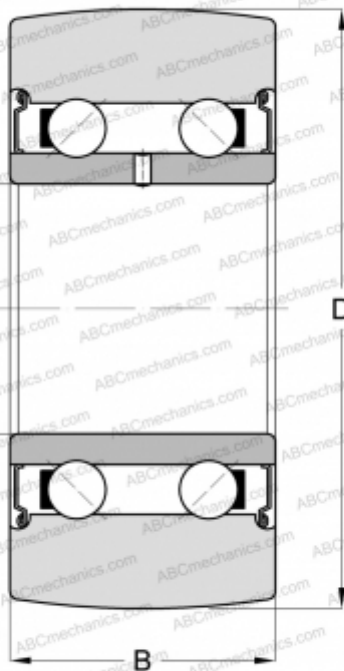

## LR5305 KDDU ZEN

Направляющие ролики

ТИП: Шарикоподшипники, Направляющие ролики, Двухрядные, Без профиля, Защитные шайбы с двух сторон

#### РАЗМЕРЫ, ММ

d	25,000
D	72,000
B	25,400

**МАССА, КГ** 0,500

**ПРОИЗВОДИТЕЛЬ** [ZEN](#)