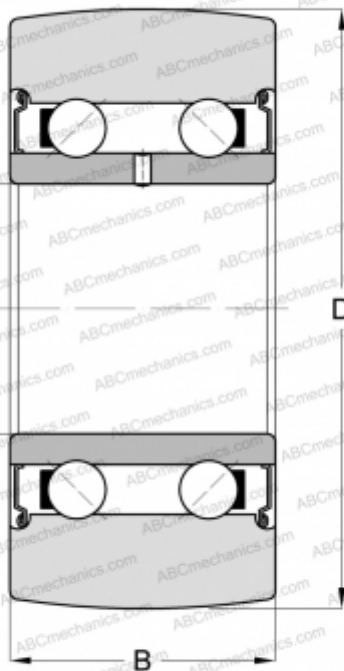

LR5207-2Z INA

Направляющие ролики

ТИП: Шарикоподшипники, Направляющие ролики, Двухрядные, Без профиля, Защитные шайбы с двух сторон

Технические характеристики

РАЗМЕРЫ, ММ

d	35,000
D	80,000
B	27,000

МАССА, КГ 0,660