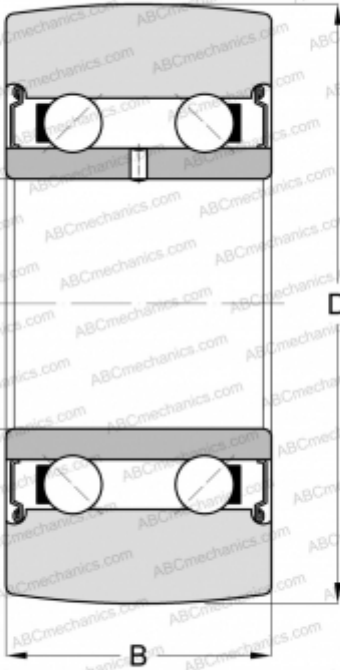

LR5208-2Z INA

Направляющие ролики

ТИП: Шарикоподшипники, Направляющие ролики, Двухрядные, Без профиля, Защитные шайбы с двух сторон

Технические характеристики

РАЗМЕРЫ, ММ

d	40,000
D	85,000
B	30,200

МАССА, КГ