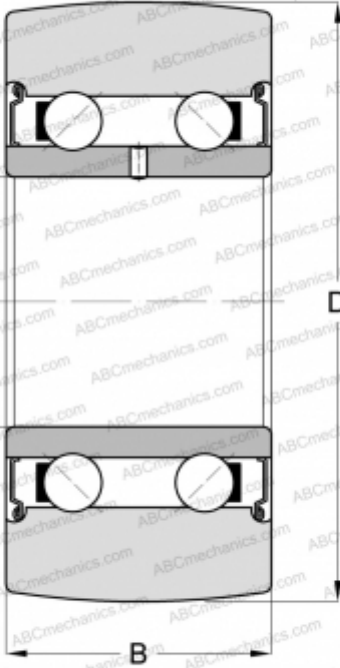

LR5208 KDDU ZEN

Направляющие ролики

ТИП: Шарикоподшипники, Направляющие ролики, Двухрядные, Без профиля, Защитные шайбы с двух сторон

Технические характеристики

РАЗМЕРЫ, ММ

d	40,000
D	85,000
B	30,200

МАССА, КГ 0,750