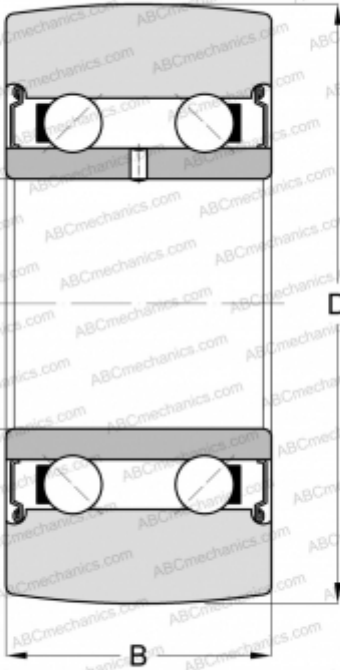

LR5307-2Z INA

Направляющие ролики

ТИП: Шарикоподшипники, Направляющие ролики, Двухрядные, Без профиля, Защитные шайбы с двух сторон

Технические характеристики

РАЗМЕРЫ, ММ

d	35,000
D	90,000
B	34,900

МАССА, КГ