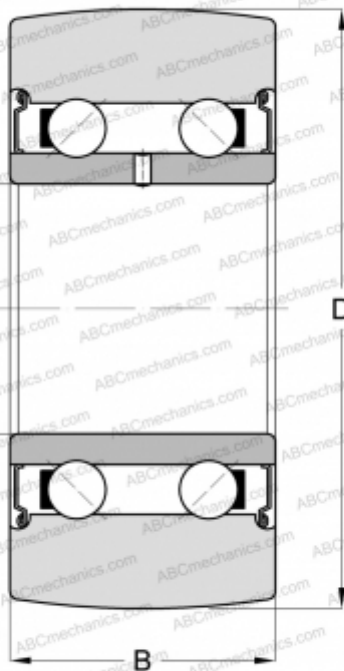

LR5307 KDDU ZEN

Направляющие ролики

ТИП: Шарикоподшипники, Направляющие ролики, Двухрядные, Без профиля, Защитные шайбы с двух сторон

Технические характеристики

РАЗМЕРЫ, ММ

d	35,000
D	90,000
B	34,900

МАССА, КГ 0,970