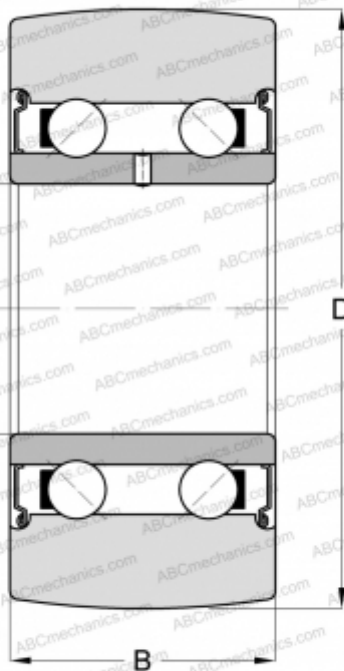

LR5308 KDDU ZEN

Направляющие ролики

ТИП: Шарикоподшипники, Направляющие ролики, Двухрядные, Без профиля, Защитные шайбы с двух сторон

Технические характеристики

РАЗМЕРЫ, ММ

d	40,000
D	100,000
B	36,500

МАССА, КГ 1,200